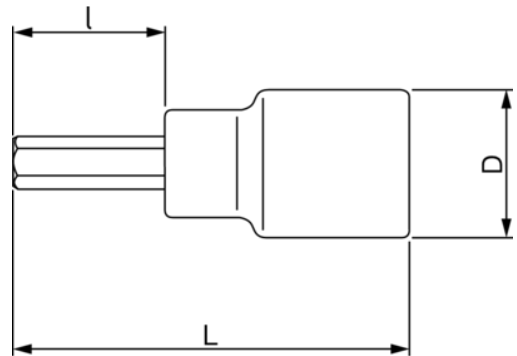

6709M-4

Καρυδάκια με μύτη εξάγωνη 1/4",
μετρικά

ΣΤΟΙΧΕΪΑ ΠΡΟΪΟΝΤΩΝ

- Καρυδάκια 1/4" καρέ με μύτη για εξάγωνες κεφαλές
- Μετρικά
- Δεν είναι κατάλληλο για μηχανική λειτουργία
- Κράμα χάλυβα υψηλής απόδοσης
- Πολύ γυαλισμένο φινίρισμα
- Ραβδωτό
- ISO 1174
- DIN 3120

Follow the Fish!

ΙΔΙΟΤΗΤΕΣ ΠΡΟΪΟΝΤΩΝ

Προϊόν		I	L	D	
6709M-4	4 mm	16 mm	36 mm	12 mm	10 g