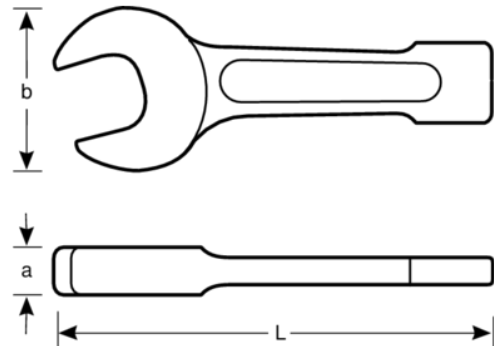

133SGM-75

Γερμανικό κλειδί βαριάς σφύρας

Στοιχεία Προϊόντων

- Γερμανικό κλειδί βαριάς σφύρας, μετρικό
- Πρότυπα: DIN 133
- Υλικό: Ειδικός χάλυβας, σφυρήλατος
- Γωνία 15°
- Κοντή, δυνατή λαβή με ανάγλυφο προφίλ
- Άκρο κρούσης για βαριές εργασίες σε ναυπηγεία, σιδηρόδρομο και άλλες απαιτητικές βιομηχανικές εργασίες

Ιδιότητες Προϊόντων

Προϊόν		L	a	b	
133SGM-75	75 mm	375 mm	30.0 mm	154 mm	5000 g

Follow the Fish!