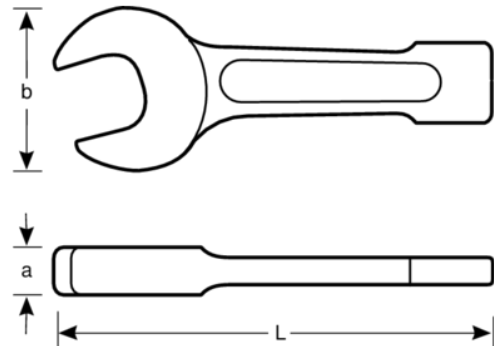

133SGM-70

Γερμανικό κλειδί βαριάς σφύρας

Στοιχεία Προϊόντων

- Γερμανικό κλειδί βαριάς σφύρας, μετρικό
- Πρότυπα: DIN 133
- Υλικό: Ειδικός χάλυβας, σφυρήλατος
- Γωνία 15°
- Κοντή, δυνατή λαβή με ανάγλυφο προφίλ
- Άκρο κρούσης για βαριές εργασίες σε ναυπηγεία, σιδηρόδρομο και άλλες απαιτητικές βιομηχανικές εργασίες

Ιδιότητες Προϊόντων

Προϊόν		L	a	b	
133SGM-70	70 mm	375 mm	30.0 mm	154 mm	4260 g

Follow the Fish!