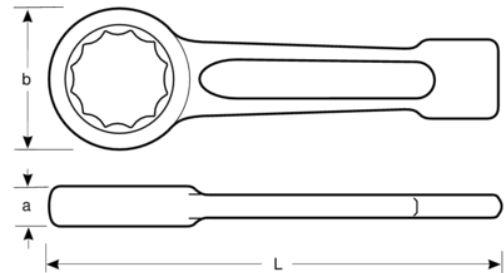

7444SG-M-55

Πολύγωνο κλειδί βαριάς σφύρας

Στοιχεία Προϊόντων

- Πολύγωνο κλειδί βαριάς σφύρας, μετρικό
- Πρότυπα: DIN 7444
- Υλικό: Ειδικός χάλυβας

- Δακτύλιος με προφίλ 12 σημείων
- Κοντή, δυνατή λαβή με ανάγλυφο προφίλ και άκρο κρούσης για βαριές εργασίες
- Φινίρισμα: Γκρι ατσαλιού

Ιδιότητες Προϊόντων

Προϊόν		L	a	B	
7444SG-M-55	55 mm	270 mm	25 mm	86 mm	1345 g

Follow the Fish!