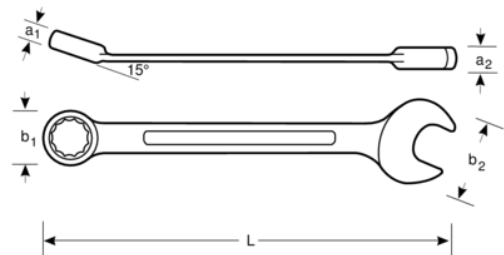

41RM-11

Γερμανοπολύγωνα κασάνιας με αρθρωτή κεφαλή. Μετρικά μεγέθη

ΣΤΟΙΧΕΪΑ ΠΡΟΪΟΝΤΩΝ

- Γερμανοπολύγωνα κασάνιας με αρθρωτή κεφαλή, μετρικό
- Πρότυπα: ISO 3318 και DIN 3113
- Υλικό: Κράμα χάλυβα υψηλής απόδοσης
- Ανοιχτό άκρο με γωνία 15° με λεπτότερη κεφαλή για καλύτερη πρόσβαση σε στενά σημεία
- Αρθρωτή κεφαλή κασάνιας στις 180° με σταθερά βήματα κάθε 15°
- 5° γωνία δράσης κασάνιας
- Προφίλ Dynamic Drive 12 σημείων που παρέχει μεγαλύτερη διάρκεια ζωής για τους κοχλίες και τα παξιμάδια
- Το micro mat φινίρισμα με επίστρωση χρωμίου παρέχει επιφάνεια υψηλής ποιότητας

Follow the Fish!

ΙΔΙΟΤΗΤΕΣ ΠΡΟΪΟΝΤΩΝ

Προϊόν		L	a2	a1	b1	b2	
41RM-11	11 mm	141 mm	7.7 mm	5.4 mm	22 mm	23 mm	63 g