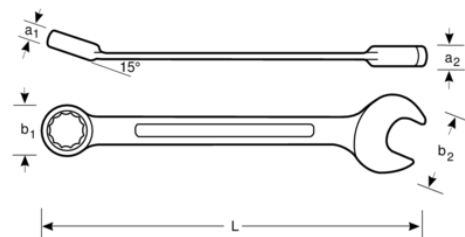

1RZ-7/16

**Γερμανοπολύγωνο με κασάνια,
ίντσες**

Στοιχεία Προϊόντων

- Γερμανοπολύγωνο κασάνιας, σε ίντσες. ISO / 3318 DIN 3113 Φινίρισμα: Σφυρήλατο, επινικελωμένο και χρωμιωμένο, γυαλισμένο. Υλικό: CrVΚασάνια στο δακτύλιο και επιλογέας για γρήγορο άλλαγμα αριστερόστροφα-δεξιόστροφα. Λειτουργία 5°. 15° κλίση άκρου. Με προφίλ Dynamic Drive Σε συσκευασία λιανικής σε πλαστική καρτέλα. Παντενταρισμένο EP 1 118 433. US Patent No. 628 2992, 645 7387, 614 8695.
- Standards: ISO 1711-1 and DIN 3113
- Material: High performance alloy steel
- Open end angle 15° with a slimmer head to get more accessibility
- Ratchet in the ring for high productivity application
- 5° action angle
- 12 points Dynamic-Drive Profile provides longer life for screws and nuts
- Switch for quick change of right and left direction
- Bigger and bi-directional size marking for easy identification
- Chrome plated Micro Matt finishing provides high quality surface

Follow the Fish!

ΙΔΙΟΤΗΤΕΣ ΠΡΟΪΟΝΤΩΝ

Προϊόν		L	a2	a1	b1	b2	
1RZ-7/16	7/16 in	165 mm	7.7 mm	5.3 mm	22 mm	23 mm	67 g

Follow the Fish!