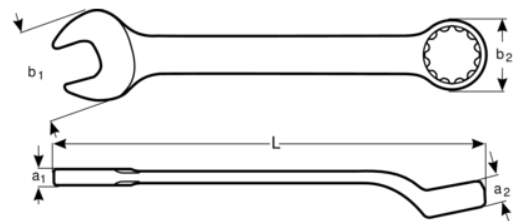

**1952M-26**

**Κυρτό γερμανοπολύγωνο,  
μετρικό**

### Στοιχεία Προϊόντων

- Γερμανοπολύγωνο, με κλίση, μετρικό
- Πρότυπα: ISO 691, ISO 7738, ISO 3318, ISO 1711-1 και DIN 3113
- Υλικό: Κράμα χάλυβα υψηλής απόδοσης
- Ανοιχτό άκρο με γωνία 15° με λεπτότερη κεφαλή για καλύτερη πρόσβαση σε στενά σημεία
- Προφίλ Dynamic Drive 12 σημείων που παρέχει μεγαλύτερη διάρκεια ζωής για τους κοχλίες και τα παξιμάδια
- Γωνία δακτυλιωτού άκρου 15° για προστασία στα δάχτυλα ή καλύτερο κράτημα
- Το micro mat φινίρισμα με επίστρωση χρωμίου παρέχει επιφάνεια υψηλής ποιότητας
- SB = Συσκευασία λιανικής σε πλαστική καρτέλα με πληροφορίες

## Ιδιότητες Προϊόντων

Προϊόν		<b>L</b>	<b>a1</b>	<b>a2</b>	<b>b1</b>	<b>b2</b>	
<b>1952M-26</b>	26 mm	360 mm	10.2 mm	16.8 mm	58 mm	41.5 mm	510 g