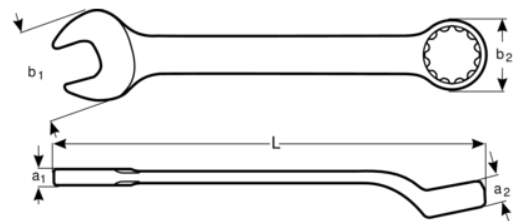

1952M-20

**Κυρτό γερμανοπολύγωνο,
μετρικό**

Στοιχεία Προϊόντων

- Γερμανοπολύγωνο, με κλίση, μετρικό
- Πρότυπα: ISO 691, ISO 7738, ISO 3318, ISO 1711-1 και DIN 3113
- Υλικό: Κράμα χάλυβα υψηλής απόδοσης
- Ανοιχτό άκρο με γωνία 15° με λεπτότερη κεφαλή για καλύτερη πρόσβαση σε στενά σημεία
- Προφίλ Dynamic Drive 12 σημείων που παρέχει μεγαλύτερη διάρκεια ζωής για τους κοχλίες και τα παξιμάδια
- Γωνία δακτυλιωτού άκρου 15° για προστασία στα δάχτυλα ή καλύτερο κράτημα
- Το micro mat φινίρισμα με επίστρωση χρωμίου παρέχει επιφάνεια υψηλής ποιότητας
- SB = Συσκευασία λιανικής σε πλαστική καρτέλα με πληροφορίες

Follow the Fish!

ΙΔΙΟΤΗΤΕΣ ΠΡΟΪΟΝΤΩΝ

Προϊόν		L	a1	a2	b1	b2	
1952M-20	20 mm	267 mm	8.2 mm	13.2 mm	44 mm	30.5 mm	240 g

Follow the Fish!