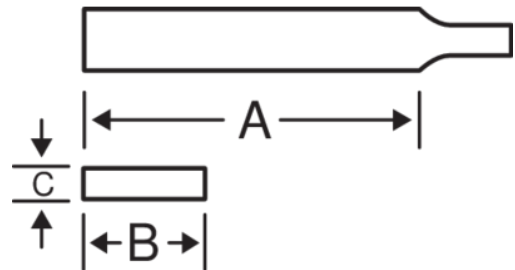

6-342-10-2-0

Ημιστρόγγυλες ράσπες.  
Βιομηχανική συσκευασία, χωρίς  
λαβή

- Χάραξη 1 = Αραιή, 2 = Μεσαία
- 

Follow the Fish!

## ΙΔΙΟΤΗΤΕΣ ΠΡΟΪΟΝΤΩΝ

Προϊόν	A	B	C			
<b>6-342-10-2-0</b>	250 mm	25 mm	9 mm	11	2	270 g