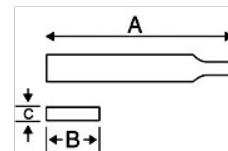

**2-303-16-1-0**

**Βελονωτή τετράγωνη λίμα χειρός,  
χωρίς λαβή**

### ΣΤΟΙΧΕΪΑ ΠΡΟΪΟΝΤΩΝ

- Για λεπτό λιμάρισμα και γυάλισμα
- Χρησιμοποιείται από χαράκτες, τεχνικούς μικρομηχανικής, οργανοποιούς, ωρολογοποιούς και χρυσοχόους
- Μορφή: Τετράγωνη. Επιφάνειες κωνικές προς τη μύτη
- Επιφάνειες διπλής χάραξης
- Χάραξη: 0 = Χοντρή χάραξη, 1 = Μέση, 2 = Λεία, 4 = Τελείως λεία

### ΙΔΙΟΤΗΤΕΣ ΠΡΟΪΟΝΤΩΝ

| Προϊόν              | A      | B      | <br>Titan |  | <br>g |
|---------------------|--------|--------|--|---|--|
| <b>2-303-16-1-0</b> | 160 mm | 2.4 mm | 31   | 1   | 7 g  |