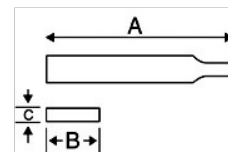

2-301-16-1-0

**Βελονωτή πλακέ λίμα χειρός,
βιομηχανική συσκευασία. Χωρίς
λαβή**

ΣΤΟΙΧΕΪΑ ΠΡΟΪΟΝΤΩΝ

- Για λεπτό λιμάρισμα και γυάλισμα
- Χρησιμοποιείται από χαράκτες, τεχνικούς μικρομηχανικής, οργανοποιούς, ωρολογοποιούς και χρυσοχόους
- Μορφή: Παράλληλες επιφάνειες, ακμές κωνικές προς τη μύτη
- Επιφάνειες διπλής χάραξης, ακμές απλής χάραξης
- Χάραξη: 0 = Χοντρή χάραξη, 1 = Μέση, 2 = Λεία, 4 = Τελείως λεία
-

ΙΔΙΟΤΗΤΕΣ ΠΡΟΪΟΝΤΩΝ

Προϊόν	A	B	C			
2-301-16-1-0	160 mm	5,45 mm	1,2 mm	31	1	8 g