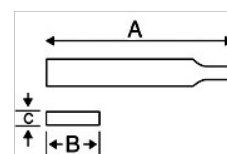

## ΣΤΟΙΧΕΪΑ ΠΡΟΪΟΝΤΩΝ

- Για λεπτό λιμάρισμα και γυάλισμα
- Χρησιμοποιείται από χαράκτες, τεχνικούς μικρομηχανικής, οργανοποιούς, ωρολογοποιούς και χρυσοχόους
- Μορφή: Ακμές και επιφάνειες παράλληλες
- Επιφάνειες διπλής χάραξης, ακμές απλής χάραξης
- Χάραξη: 0 = Χοντρή χάραξη, 1 = Μέση, 2 = Λεία, 4 = Τελείως λεία
- Type of cut: 0 = Bastard, 1 = Second, 2 = Smooth, 4 = Dead smooth

## ΙΔΙΟΤΗΤΕΣ ΠΡΟΪΟΝΤΩΝ

Προϊόν	<b>A</b>	<b>B</b>	<b>C</b>			
<b>2-300-18-0-0</b>	180 mm	6 mm	1,3 mm	25	0	13 g