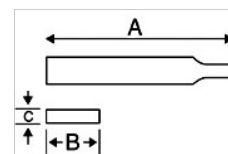

2-300-16-2-0

Βελονωτή πλακέ λίμα χειρός, χωρίς λαβή

ΣΤΟΙΧΕΪΑ ΠΡΟΪΟΝΤΩΝ

- Για λεπτό λιμάρισμα και γυάλισμα
- Χρησιμοποιείται από χαράκτες, τεχνικούς μικρομηχανικής, οργανοποιούς, ωρολογοποιούς και χρυσοκόους
- Μορφή: Ακμές και επιφάνειες παράλληλες
- Επιφάνειες διπλής χάραξης, ακμές απλής χάραξης
- Χάραξη: 0 = Χοντρή χάραξη, 1 = Μέση, 2 = Λεία, 4 = Τελείως λεία
- Type of cut: 0 = Bastard, 1 = Second, 2 = Smooth, 4 = Dead smooth

Follow the Fish!

ΙΔΙΟΤΗΤΕΣ ΠΡΟΪΟΝΤΩΝ

Προϊόν	A	B	C			
2-300-16-2-0	160 mm	5,4 mm	1,2 mm	38	2	9 g