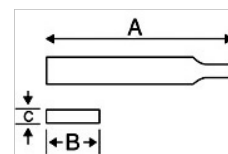

2-300-16-1-0

Βελονωτή πλακέ λίμα χειρός, χωρίς λαβή

ΣΤΟΙΧΕΪΑ ΠΡΟΪΟΝΤΩΝ

- Για λεπτό λιμάρισμα και γυάλισμα
- Χρησιμοποιείται από χαράκτες, τεχνικούς μικρομηχανικής, οργανοποιούς, ωρολογοποιούς και χρυσοχόους
- Μορφή: Ακμές και επιφάνειες παράλληλες
- Επιφάνειες διπλής χάραξης, ακμές απλής χάραξης
- Χάραξη: 0 = Χοντρή χάραξη, 1 = Μέση, 2 = Λεία, 4 = Τελείως λεία
- Type of cut: 0 = Bastard, 1 = Second, 2 = Smooth, 4 = Dead smooth

Follow the Fish!

ΙΔΙΟΤΗΤΕΣ ΠΡΟΪΟΝΤΩΝ

| Προϊόν | A | B | C |  |  |  |
|---------------------|--------|--------|--------|---|---|---|
| 2-300-16-1-0 | 160 mm | 5,4 mm | 1,2 mm | 31 | 1 | 9 g |