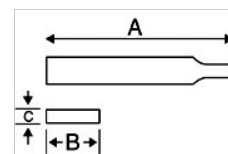

2-300-16-0-0

Βελονωτή πλακέ λίμα χειρός, χωρίς λαβή

ΣΤΟΙΧΕΪΑ ΠΡΟΪΟΝΤΩΝ

- Για λεπτό λιμάρισμα και γυάλισμα
- Χρησιμοποιείται από χαράκτες, τεχνικούς μικρομηχανικής, οργανοποιούς, ωρολογοποιούς και χρυσοκόους
- Μορφή: Ακμές και επιφάνειες παράλληλες
- Επιφάνειες διπλής χάραξης, ακμές απλής χάραξης
- Χάραξη: 0 = Χοντρή χάραξη, 1 = Μέση, 2 = Λεία, 4 = Τελείως λεία
- Type of cut: 0 = Bastard, 1 = Second, 2 = Smooth, 4 = Dead smooth

Follow the Fish!

ΙΔΙΟΤΗΤΕΣ ΠΡΟΪΟΝΤΩΝ

Προϊόν	A	B	C			
2-300-16-0-0	160 mm	5,4 mm	1,2 mm	25	0	9 g

Follow the Fish!