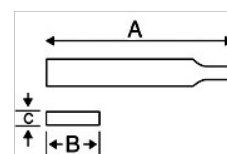

2-300-14-2-0

Βελονωτή πλακέ λίμα χειρός, χωρίς λαβή

ΣΤΟΙΧΕΪΑ ΠΡΟΪΟΝΤΩΝ

- Για λεπτό λιμάρισμα και γυάλισμα
- Χρησιμοποιείται από χαράκτες, τεχνικούς μικρομηχανικής, οργανοποιούς, ωρολογοποιούς και χρυσοκόους
- Μορφή: Ακμές και επιφάνειες παράλληλες
- Επιφάνειες διπλής χάραξης, ακμές απλής χάραξης
- Χάραξη: 0 = Χοντρή χάραξη, 1 = Μέση, 2 = Λεία, 4 = Τελείως λεία
- Type of cut: 0 = Bastard, 1 = Second, 2 = Smooth, 4 = Dead smooth

Follow the Fish!

ΙΔΙΟΤΗΤΕΣ ΠΡΟΪΟΝΤΩΝ

Προϊόν	A	B	C			
2-300-14-2-0	140 mm	4,8 mm	1,1 mm	38	2	6 g