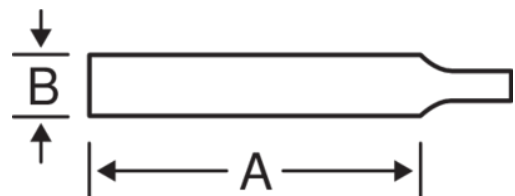

**1-160-08-2-0**

**Τετράγωνη λίμα χειρός, βιομηχανική  
συσκευασία, χωρίς λαβή**

## ΣΤΟΙΧΕΪΑ ΠΡΟΪΟΝΤΩΝ

- Για λιμάρισμα σε αυλακώσεις, τετράγωνες οπές, σε γωνίες και για το λεπτό φινίρισμα εργαλείων κοπής
- Μορφή: Επιφάνειες κωνικές προς τη μύτη
- Διπλής χάραξης
- Χάραξη 1 = Χοντρή χάραξη, 2 = Μέση, 3 = Λεία.

## ΙΔΙΟΤΗΤΕΣ ΠΡΟΪΟΝΤΩΝ

Προϊόν	A	B			
<b>1-160-08-2-0</b>	200 mm	8 mm	15	2	89 g

**Follow the Fish!**