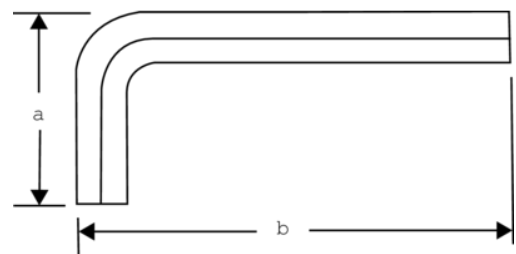

**NS320-7**

Μη σπινθηρογόνα κλειδιά άλλεν AL-BR

## ΣΤΟΙΧΕΪΑ ΠΡΟΪΟΝΤΩΝ

- Γωνιακό κατσαβίδι για βίδες άλλεν, μετρικό
- Υλικό: Χαλκοαλουμίνιο
- Μη σπινθηρογόνο
- Ψυχής εξέλασης
- Κατασκευάζεται σύμφωνα με το πρότυπο ISO 2936

## ΙΔΙΟΤΗΤΕΣ ΠΡΟΪΟΝΤΩΝ

Προϊόν		a	b	
<b>NS320-7</b>	7 mm	43 mm	88 mm	33 g

Follow the Fish!