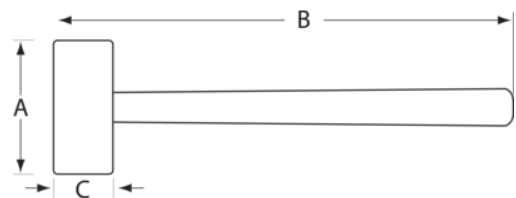

NS502-450-FB

Μη σπινθηρογόνος βαριά, με λαβή από fiberglass AL-BR

ΣΤΟΙΧΕΪΑ ΠΡΟΪΟΝΤΩΝ

- Βαριά με χειρολαβή δύο υλικών από υαλονήματα
- Υλικό: Μπρουντζαλουμίνιο
- Μη σπινθηρογόνα
- Πληροί το πρότυπο UNE 16590

ΙΔΙΟΤΗΤΕΣ ΠΡΟΪΟΝΤΩΝ

Προϊόν	A	B	C		 g
NS502-450-FB	90 mm	310 mm	30 mm	450 g	610 g

Follow the Fish!