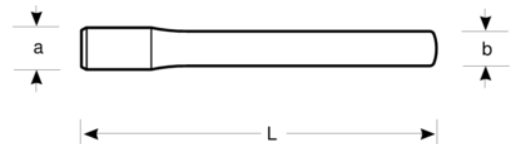

NS606-300

Μη σπινθηρογόνο επίπεδο καλέμι
AL-BR

ΣΤΟΙΧΕΪΑ ΠΡΟΪΟΝΤΩΝ

- Επίπεδο καλέμι, για τη δημιουργία αυλακώσεων και εγχοπών
- Υλικό: Μπρουντζαλουμίνιο
- Μη σπινθηρογόνο
- Σφυρήλατο σε καλούπι
- Πληροί το πρότυπο DIN 6453

ΙΔΙΟΤΗΤΕΣ ΠΡΟΪΟΝΤΩΝ

Προϊόν	L	a	b	g
NS606-300	300 mm	25 mm	25x12 mm	630 g

Follow the Fish!