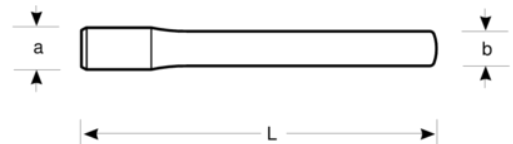

NS606-150

Μη σπινθηρογόνο επίπεδο καλέμι
AL-BR

ΣΤΟΙΧΕΪΑ ΠΡΟΪΟΝΤΩΝ

- Επίπεδο καλέμι, για τη δημιουργία αυλακώσεων και εγχοπών
- Υλικό: Μπρουντζαλουμίνιο
- Μη σπινθηρογόνο
- Σφυρήλατο σε καλούπι
- Πληροί το πρότυπο DIN 6453

ΙΔΙΟΤΗΤΕΣ ΠΡΟΪΟΝΤΩΝ

Προϊόν	L	a	b	g
NS606-150	150 mm	22 mm	22x11 mm	220 g

Follow the Fish!