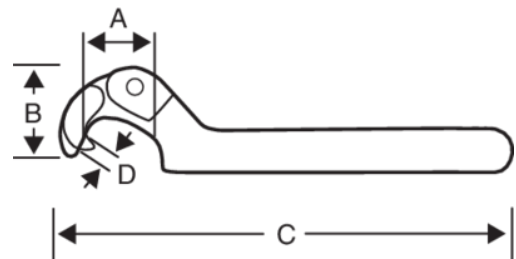

**40B-50-120**

**Ρυθμιζόμενο κλειδί ακίδων**

## ΣΤΟΙΧΕΙΑ ΠΡΟΪΟΝΤΩΝ

- Ρυθμιζόμενο κλειδί ακίδων για να αφαιρεί δαχτυλίδια, κολάρα, και παξιμάδια ασφαλείας
- Υλικό: Κράμα χάλυβα υψηλής απόδοσης
- Κατά τη χρησιμοποίηση, σιγουρευτείτε ότι ο γάντζος των σιαγόνων τοποθετείται κατάλληλα
- Το micro mat φινίρισμα με επίστρωση χρωμίου παρέχει επιφάνεια υψηλής ποιότητας

## ΙΔΙΟΤΗΤΕΣ ΠΡΟΪΟΝΤΩΝ

Προϊόν	A	B	C	D	 g
<b>40B-50-120</b>	50-120 mm	45 mm	285 mm	6 mm	450 g

**Follow the Fish!**