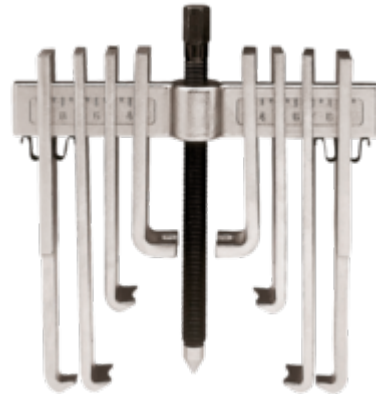

4540
Extracteur multiple

DÉTAILS SUR LE PRODUIT

- Peut être utilisé comme extracteur interne ou externe
- Les crochets peuvent se verrouiller pour une plus grande longueur de travail

ATTRIBUTS DU PRODUIT

Produit	A	B	
4540-17	30-170 mm	65-140 mm	2580 g
4540-17/S			200 g
4540-25	75-250 mm	77-180 mm	5800 g
4540-25/S			500 g

Follow the Fish!