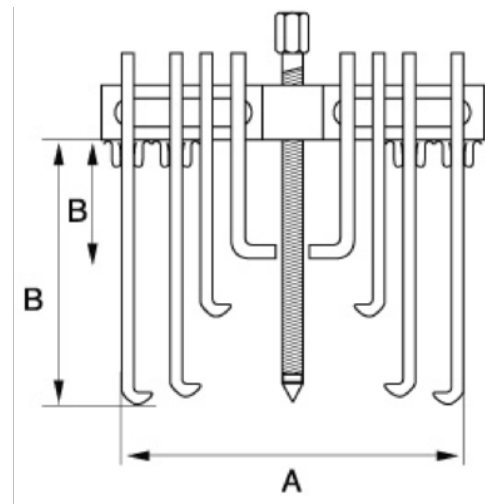

4540
Extracteur multiple

DÉTAILS SUR LE PRODUIT

- Peut être utilisé comme extracteur interne ou externe
- Les crochets peuvent se verrouiller pour une plus grande longueur de travail

ATTRIBUTS DU PRODUIT

Produit	A	B	
4540-17	30-170 mm	65-140 mm	2580 g
4540-17/S			200 g
4540-25	75-250 mm	77-180 mm	5800 g
4540-25/S			500 g

Follow the Fish!