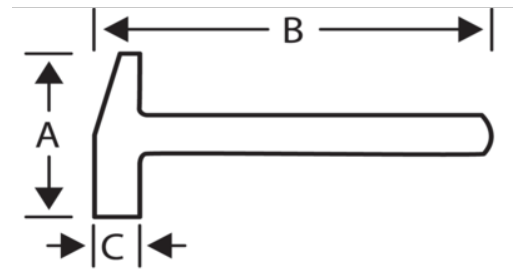

490

Marteau à panne en travers avec  
manche en hickory

## DÉTAILS SUR LE PRODUIT

- Marteau de précision, modèle anglais
- Manche en hickory véritable de haute qualité, à fibres droites et sans nœud

## ATTRIBUTS DU PRODUIT

Produit	<b>A</b>		<b>B</b>	<b>C</b>	
490-3.5	100 mm	100 g	325 mm	16 mm	190 g

Follow the Fish!