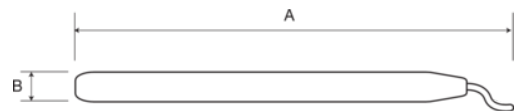

316-2
Crayon ébavureur en plastique

DÉTAILS SUR LE PRODUIT

- Pour l'ébavurage des tubes
- Ébavurage interne
- Corps en plastique
- Lame extra-HSS

ATTRIBUTS DU PRODUIT

Produit	A	B	 g
316-2	150 mm	22 mm	31 g