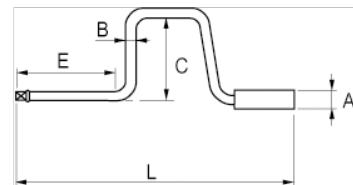

7752

Vilebrequin carré conducteur 3/8"
avec poignée rotative en acier

DÉTAILS SUR LE PRODUIT

- Finition très polie
- Acier allié hautes performances
- Avec poignée rotative en acier
- Normes : ISO 3315/1174 et DIN 3122/3123/3120

ATTRIBUTS DU PRODUIT

Produit		A	B	C	E	
7752	435 mm	50 mm	10 mm	120 mm	200 mm	510 g

Follow the Fish!