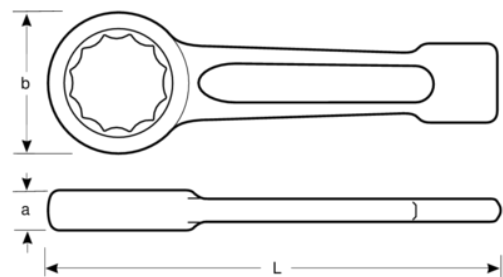

7444SG-M

**Clés à fourche à frapper doubles,
dimensions métriques**

DÉTAILS SUR LE PRODUIT

- Clé à manche court à usage intensif, spécialement conçue pour être utilisée avec un marteau
- Bout frappant pour des applications à usage intensif
- Finition acier gris
- Acier spécial
- Poignée raccourcie et robuste
- Profil 12 pans
- Norme : DIN 7444