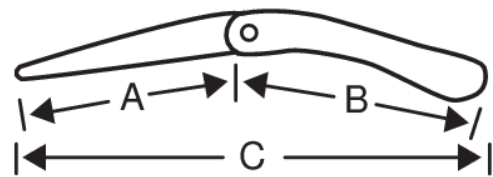

396-JT

Scie arboricole repliable avec poignée bimatière pour la taille en hiver, 7 dents au pouce, 7-1/2"

DÉTAILS SUR LE PRODUIT

- Conçue pour une utilisation occasionnelle dans les vignes et les vergers
- Lame à affûtage conique avec denture JT point dur pour tailler le bois vivant en hiver avec une coupe rapide et nette.
- Coupe rapide et nette du bois tendre ou vert grâce à la denture japonaise
- Robuste poignée plastique bi-matière avec prise en main confortable
- Système de blocage de sécurité en position ouverte et fermée
- Lame de rechange disponible

Follow the Fish!

ATTRIBUTS DU PRODUIT

Produit	A	A		B	B	C	C		
396-JT	190 mm	7-1/2 in	7	126 mm	4.96 in	316 mm	12.44 in	200 g	7.1 oz

Follow the Fish!