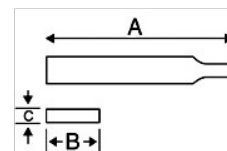

2-301-14-0-0

**Lime aiguille plate, sans manche,
taille bâtarde, 140 mm**

DÉTAILS SUR LE PRODUIT

- Pour limage précis et travaux de finition
- Utilisée par les graveurs, les mécaniciens de précision, les luthiers, les horlogers et les orfèvres
- Forme : faces parallèles, chants effilés vers le bout
- Type de coupe : 0 = bâtarde, 1 = mi-douce, 2 = douce
- Taille croisée sur les faces, simple sur les chants
- Emballage : 10 limes par boîte

ATTRIBUTS DU PRODUIT

Produit	A	B	C			
2-301-14-0-0	140 mm	4,8 mm	1,1 mm	25	0	6 g

Follow the Fish!