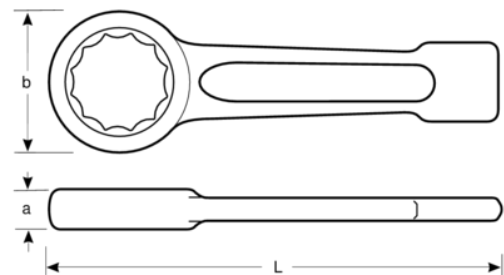

TAH7444SG-M-24

Iskurengasavain, D-sakkeli 24 mm

TUOTETIEDOT

- Vahva avain, jossa lyhyt profiloitu akseli ja lyöntipää, suurien kuormien työstöön
- 12-kulmainen rengas
- Teräksenharmaa, öljytty
- Erikoisteräs
- Standardit: DIN 7444
- Sopii korkealla työskentelyyn
- Kiinteä ruostumattomasta teräksestä valmistettu Heavy Duty -sakkeli takaa ergonomian ja toimivuuden
- Värikoodattu levy, joissa enimmäispaino käyttöä varten
- Parhaiden DROPS-käytäntöjen mukainen.

Follow the Fish!

TUOTEATTRIBUUTIT

Tuote		L	a	B	
TAH7444SG-M-24	24 mm	165 mm	15 mm	43 mm	235 g

Follow the Fish!