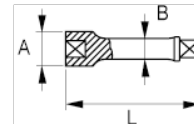

**8160W-5**  
**Wobbler-jatkovarsi, 1/2", 125**  
**mm**

TUOTETIEDOT

- Kiillotettu pinta
- Kestävää erikoisterästä
- Standardit: ISO 3316/1174, DIN 3120 ja UNE 16511

TUOTEATTRIBUUTIT

Tuote		<b>A</b>	<b>B</b>	
<b>8160W-5</b>	125 mm	22.6 mm	15.7 mm	230 g