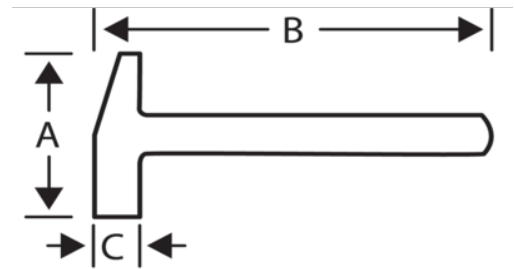

479F-20

Kuulapäävasara, lasikuituvarsi

TUOTETIEDOT

- Käytetään kylmätaltoissa, tuurnissa, niiteissä ja metallin muotoilussa.
- Symmetrinen lasikuituvarsi
- Soveltuu käyttöön yleisvasarana

TUOTEATTRIBUUTIT

Tuote		A	B	C	
479F-20	570 g	115 mm	340 mm	33 mm	945 g

Follow the Fish!