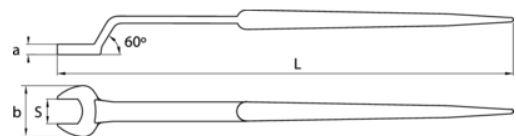

SC335M

Iskukiintoavain, mm-koot, fosfatoitu

TUOTETIEDOT

- Vipukiintoavain kovaan käyttöön, suuri taivutus, metrikoot
- Kartiomaisella varrella voidaan kohdistaa jokaisen kiinnitettävän tangon reiät, joiden läpi ruuvi työnnetään ja kiinnitetään
- 60° taivutus ahtaissa tiloissa työskentelemiseen
- Sopii vankkaan rakentamiseen ja työskentelyyn erittäin vaikeissa olosuhteissa
- Pintakäsittely: Fosfatoitu
- Materiaali: Kestävää erikoisterästä

TUOTEATTRIBUUTIT

Tuote		L	a	b	h	
SC335M-17	17 mm	320 mm	7.5 mm	35 mm		200 g
SC335M-19	19 mm	350 mm	9 mm	39.5 mm		300 g
SC335M-22	22 mm	350 mm	10.5 mm	45.5 mm		400 g
SC335M-32	32 mm	400 mm	13 mm	65 mm		750 g
SC335M-36	36 mm	430 mm	14 mm	71.5 mm		970 g
SC335M-41	41 mm	470 mm	15 mm	82.5 mm		1210 g
SC335M-46	46 mm	500 mm	16 mm	90.5 mm		1480 g