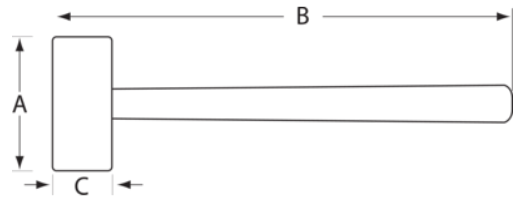

### TUOTETIEDOT

- Sopii metallipintoihin, jotka eivät saa vaurioitua
- Pehmeät iskupinnat
- Kaareva 3 ja 4 kilon malleissa, kiila muissa
- Kovuus: 55 HB

## TUOTEATTRIBUUTIT

Tuote		<b>A</b>	<b>B</b>	<b>C</b>	
<b>413005000</b>	500 g	80 mm	300 mm	25 mm	720 g
<b>413010000</b>	1000 g	100 mm	300 mm	32 mm	1170 g
<b>413015000</b>	1500 g	120 mm	360 mm	45 mm	1640 g
<b>413020000</b>	2000 g	135 mm	400 mm	40 mm	2150 g
<b>413030000</b>	3000 g	130 mm	900 mm	58 mm	3440 g
<b>413040000</b>	4000 g	140 mm	900 mm	63 mm	4430 g