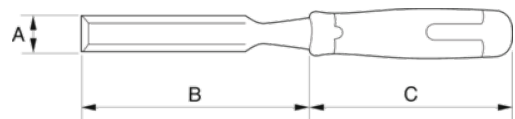

1031

Puuntyöstötaltat punaisella polypropyleenikahvalla

TUOTETIEDOT

- Kahva erittäin kestävä punaista muoviseosta
- Tarkoin hiottu terä takaa parhaan terävyyden
- Terän kiillotus estää ruostumista
- Karkaistu korkealuokkainen teräs pitempää käyttöä varten, koot 4–40 mm
- Mukana kotelo ja kärkisuoja
- Standardit: ISO 2729
- Miellyttävä punainen muoviseoskahva sopii hyvin käteen
- Teräsuoja suojaa terän teräviä reunoja säilytyksen aikana

Follow the Fish!

TUOTEATTRIBUUTIT

Tuote	A	B	C	 g
1031-4	4 mm	140 mm	108 mm	113 g
1031-6	6 mm	140 mm	108 mm	123 g
1031-8	8 mm	140 mm	108 mm	132 g
1031-10	10 mm	140 mm	108 mm	134 g
1031-12	12 mm	140 mm	108 mm	145 g
1031-14	14 mm	140 mm	108 mm	152 g
1031-16	16 mm	140 mm	108 mm	161 g
1031-18	18 mm	140 mm	108 mm	172 g
1031-20	20 mm	140 mm	108 mm	182 g
1031-22	22 mm	140 mm	108 mm	200 g
1031-25	25 mm	140 mm	108 mm	215 g
1031-28	28 mm	140 mm	108 mm	230 g
1031-30	30 mm	140 mm	108 mm	242 g
1031-32	32 mm	140 mm	108 mm	251 g
1031-40	40 mm	140 mm	108 mm	292 g