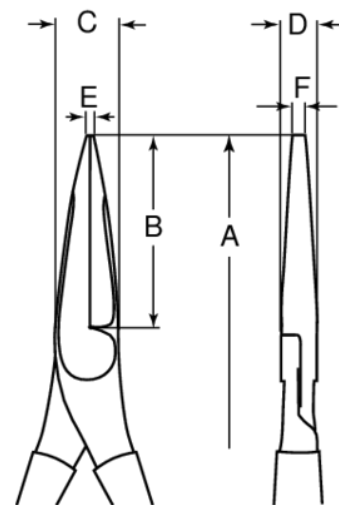

2421V

Laakapihdit pitkät eristetyt VDE-sertioitu

TUOTETIEDOT

- Päällystetty eriste
- Kolmen värin turvakoodieriste
- Tarkoitettu jännitteisiin kohteisiin, enimmäisjännite 1 000 voltia IEC 60900:n mukaan
- Kärjillä saa hyvän otteen ja ne mahtuvat hyvin ahtaisiin paikkoihin
- Sopivat erityisesti litteään materiaaliin tarttumiseen
- Runko kestävää erikoisterästä

- Kromattu ja ruostesuojattu
- Standardit: ISO 5745
- Kolmikerroksinen pinnoite, eri värit ilmaisevat turvallisuuden, vaaran tai suuren vaaran. Neljäs kerros suojaa kahvan reunoja
- Pinnoite paitsi suojaa myös muodostaa visuaalisen varoitusjärjestelmän
- Jos ulompi eristekerros vaurioituu, alempi vaalea väri tulee näkyviin ja varoittaa käyttäjää
- Jokainen työkalu testataan valmistusvaiheen päätteeksi 10 000 voltin jännitteellä 10 sekunnin ajan

Follow the Fish!

TUOTEATTRIBUUTIT

Tuote	A	B	C	D	E	F	
2421V-160	160 mm	49 mm	16.5 mm	8.5 mm	3 mm	5 mm	205 g

Follow the Fish!