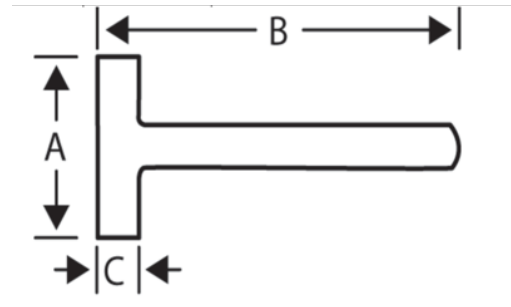

407F

Lasikuituvartiset talttavasarat

TUOTETIEDOT

- Talttavasarat, pyöristetty iskupinta
- Soikea silmä, varressa kartiomainen silmäpuu.
- Lasikuituvarressa on polypropeeni- ja elastomeeripinnoite, joka takaa erinomaisen otteen.
- Espanjalainen malli.
- Tasapainotettu.

Follow the Fish!

TUOTEATTRIBUUTIT

| Tuote |  | A | B | C |  |
|------------------|---|----------|----------|----------|---|
| 407F-700 | 700 g | 100 mm | 274 mm | 34 mm | 900 g |
| 407F-1000 | 1000 g | 125 mm | 274 mm | 38 mm | 1200 g |
| 407F-1400 | 1400 g | 130 mm | 282 mm | 40 mm | 1620 g |