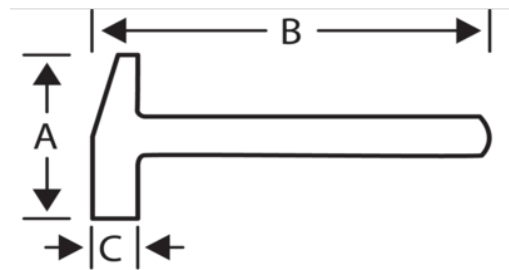

529

Kirvesmiehen vasarat, ERGO™,
kuminen kahva

TUOTETIEDOT

- Tieteellisen ERGO™-prosessin mukaisesti kehitetty vasara
- Yhdestä kappaleesta taottu, erityisen kovaa käyttöä kestävä vasara
- Sorkan leveään, taottuun uraan sopii suurempikin naula
- Kaksikomponenttivarso on ruiskupuristettu suoraan taottuun vasarapähän, mikä parantaa työturvallisuutta
- Pitkästä, muotoillusta kumisesta kahvasta voi ottaa useita erilaisia otteita
- Sorkkapään muotoilu tehostaa naulojen irtivääntöä
- Taottu, kaareva sorkkapää pitää muotonsa ja irrottaa naulat pienellä voimalla
- Sorkan paksuus lisää lujuutta ja kestävyyttä
- Maksimaalista mukavuutta, minimaalista vaivaa kiitos ergonomisen muotoilun
- Optimaalisesti tasapainotetun rakenteen ansiosta parempi iskuteho
- Mukava kahva, saatavana 2 kahvakokoa
- Erinomainen tasapainotus tehostaa käyttöä ja vähentää lihasrasitusta
- Minimaalinen tärinä erikoismuotoillun varren ansiosta
- Pitkästä, muotoillusta kumisesta kahvasta vaihtelevia / kahden käden otemahdollisuuksia

ergo®

Follow the Fish!

TUOTEATTRIBUUTIT

Tuote	A	B	C		
529-16-L	132 mm	343 mm	30 mm	450 g	810 g
529-16-XL	132 mm	343 mm	30 mm	450 g	810 g
529-20-L	142 mm	343 mm	32 mm	570 g	880 g
529-20-XL	142 mm	343 mm	32 mm	570 g	880 g