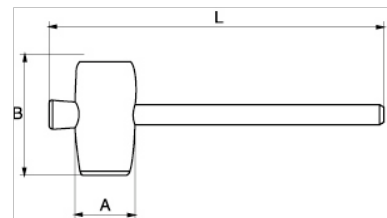

**3625RM-55**  
**Kumivasara puukahvalla 250 g**

TUOTETIEDOT

- Musta komposiittikumi ei jätä jälkiä työkappaleeseen
- Puukahva lisää käyttömukavuutta

TUOTEATTRIBUUTIT

Tuote	A	B	L	 g
<b>3625RM-55</b>	55 mm	90 mm	305 mm	290 g