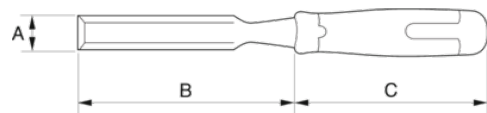

**434-38**

**Taltta ERGO™ 38 mm**

## TUOTETIEDOT

- Taltta kehitetty tieteellisen ERGO™-prosessin mukaan
- Murtumaton kaksikomponenttikahva mahdollistaa metallivasaran vaativan käyttämisen, koot 6–50 mm
- Suojus ja pyöristetty rakenne parantavat turvallisuutta
- Tarkoin hiottu terä takaa parhaan terävyyden
- Ensiluokkainen kiillotettu terä 434 ERGO™ -mallissa
- Terän kiillotus estää ruostumista
- Karkaistu korkealuokkainen teräs pitempää käyttöikää varten
- Mukana kotelo ja kärkisuoja
- Standardit: ISO 2729
- Maksimaalinen mukavuus ja minimaalinen käyttövoima ergonomisen muotoilun ansiosta
- Kaksikomponenttikahva sopii hyvin käteen ja estää luisumisen
- Murtumaton polyamidikahva, joka vaimentaa helposti toistuvat teräsvasaran voimat
- Tämä työkalu täyttää korkeimmat suorituskykyä ja leikkaustehoa koskevat standardit minimoiden samalla henkilövahinkovaaran
- Tarkoitettu vaativaan pyyntötyöhön ja rakennustöihin
- Erikoismuotoiltu suojus pyöristetyllä rakenteella suojaa käsiä vammoilta
- Teräsuoja suojaa terän teräviä reunoja säilytyksen aikana

## TUOTEATTRIBUUTIT

Tuote	<b>A</b>	<b>B</b>	<b>C</b>	
<b>434-38</b>	38 mm	140 mm	126 mm	310 g