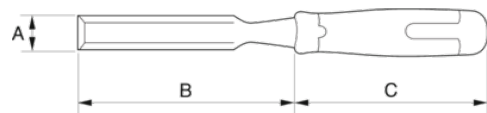

**434-28**

**Taltta ERGO™ 28 mm**

## TUOTETIEDOT

- Taltta kehitetty tieteellisen ERGO™-prosessin mukaan
- Murtumaton kaksikomponenttikahva mahdollistaa metallivasaran vaativan käyttämisen, koot 6–50 mm
- Suojus ja pyöristetty rakenne parantavat turvallisuutta
- Tarkoin hiottu terä takaa parhaan terävyyden
- Ensiluokkainen kiillotettu terä 434 ERGO™ -mallissa
- Terän kiillotus estää ruostumista
- Karkaistu korkealuokkainen teräs pitempää käyttöikää varten
- Mukana kotelo ja kärkisuoja
- Standardit: ISO 2729
- Maksimaalinen mukavuus ja minimaalinen käyttövoima ergonomisen muotoilun ansiosta
- Kaksikomponenttikahva sopii hyvin käteen ja estää luisumisen
- Murtumaton polyamidikahva, joka vaimentaa helposti toistuvat teräsvasaran voimat
- Tämä työkalu täyttää korkeimmat suorituskykyä ja leikkaustehoa koskevat standardit minimoiden samalla henkilövahinkovaaran
- Tarkoitettu vaativaan pyyntötyöhön ja rakennustöihin
- Erikoismuotoiltu suojus pyöristetystä rakenteesta suojaa käsiä vammoilta
- Teräsuoja suojaa terän teräviä reunoja säilytyksen aikana

## TUOTEATTRIBUUTIT

Tuote	<b>A</b>	<b>B</b>	<b>C</b>	
<b>434-28</b>	28 mm	140 mm	126 mm	256 g