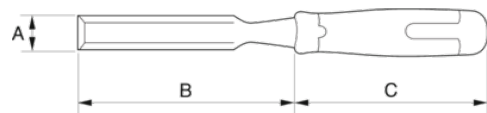

434-14

Taltta ERGO™ 14 mm

TUOTETIEDOT

- Taltta kehitetty tieteellisen ERGO™-prosessin mukaan
- Murtumaton kaksikomponenttikahva mahdollistaa metallivasaran vaativan käyttämisen, koot 6–50 mm
- Suojus ja pyöristetty rakenne parantavat turvallisuutta
- Tarkoin hiottu terä takaa parhaan terävyyden
- Ensiluokkainen kiillotettu terä 434 ERGO™ -mallissa
- Terän kiillotus estää ruostumista
- Karkaistu korkealuokkainen teräs pitempää käyttöikää varten
- Mukana kotelo ja kärkisuoja
- Standardit: ISO 2729
- Maksimaalinen mukavuus ja minimaalinen käyttövoima ergonomisen muotoilun ansiosta
- Kaksikomponenttikahva sopii hyvin käteen ja estää luisumisen
- Murtumaton polyamidikahva, joka vaimentaa helposti toistuvat teräsvasaran voimat
- Tämä työkalu täyttää korkeimmat suorituskykyä ja leikkaustehoa koskevat standardit minimoiden samalla henkilövahinkovaaran
- Tarkoitettu vaativaan pyyntöyöstöön ja rakennustöihin
- Erikoismuotoiltu suojus pyöristetyllä rakenteella suojaa käsiä vammoilta
- Teräsuoja suojaa terän teräviä reunoja säilytyksen aikana

Follow the Fish!

TUOTEATTRIBUUTIT

Tuote	A	B	C	
434-14	14 mm	140 mm	126 mm	179 g