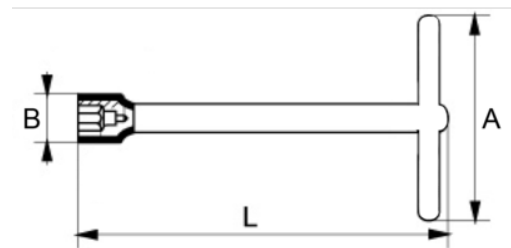

28MV-12
Putkihylysyavain, eristetty, 12
mm

TUOTETIEDOT

- Päällystetty eriste
- Kolmen värin turvakoodieriste
- Tarkoitettu jännitteisiin kohteisiin, enimmäisjännite 1 000 voltia IEC 60900:n mukaan
- 6-kulmainen Dynamic Drive -profiili
- Kitavälitoleranssi standardin ISO 691 mukainen
- Valmistettu kestävästä erikoisteräksestä
- Kolmikerroksinen pinnoite, eri värit ilmaisevat turvallisuuden, vaaran tai suuren vaaran. Neljäs kerros suojaa kahvan reunoja
- Pinnoite paitsi suojaa myös muodostaa visuaalisen varoitusjärjestelmän
- Jos ulompi eristekerros vaurioituu, alempi vaalea väri tulee näkyviin ja varoittaa käyttäjää
- Jokainen työkalu testataan valmistusvaiheen päätteeksi 10 000 voltin jännitteellä 10 sekunnin ajan

1000 V
IEC60900

Follow the Fish!

TUOTEATTRIBUUTIT

Tuote		L	A	B	
28MV-12	12.0 mm	200 mm	190 mm	22 mm	216 g

Follow the Fish!