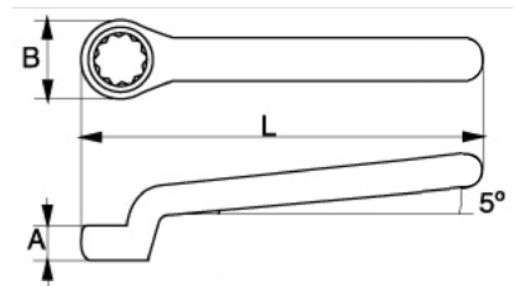

2MV-7

Silmukka-avain, eristetty, 7 mm

TUOTETIEDOT

- Päällystetty eriste
- Kolmen värin turvakoodieriste
- Tarkoitettu jännitteisiin kohteisiin, enimmäisjännite 1 000 voltia IEC 60900:n mukaan
- Kitavälitoleranssi standardin ISO 691 mukainen
- 12-kulmainen Dynamic Drive™ -profiili
- Kromattu ja ruostesuojattu
- Valmistettu kestävästä erikoisteräksestä
- Kolmikerroksinen pinnoite, eri värit ilmaisevat turvallisuuden, vaaran tai suuren vaaran. Neljäs kerros suojaa kahvan reunoja
- Pinnoite paitsi suojaa myös muodostaa visuaalisen varoitusjärjestelmän
- Jos ulompi eristekerros vaurioituu, alempi vaalea väri tulee näkyviin ja varoittaa käyttäjää
- Jokainen työkalu testataan valmistusvaiheen päätteeksi 10 000 voltin jännitteellä 10 sekunnin ajan

1000 V
IEC60900

Follow the Fish!

TUOTEATTRIBUUTIT

Tuote		L	A	B	
2MV-7	7.0 mm	140 mm	6 mm	16 mm	55 g

Follow the Fish!