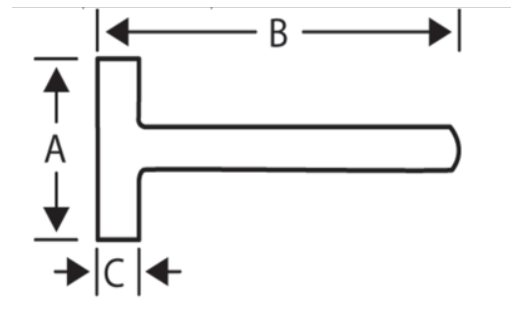

407F-1000

Talttavasara, lasikuituvarsi 1 kg

TUOTETIEDOT

- Talttavasarat, pyöristetty iskupinta
- Soikea silmä, varressa kartiomainen silmäpuu.
- Lasikuituvarressa on polypropeeni- ja elastomeeripinnoite, joka takaa erinomaisen otteen.
- Espanjalainen malli.
- Tasapainotettu.

TUOTEATTRIBUUTIT

Tuote		A	B	C	
407F-1000	1000 g	125 mm	274 mm	38 mm	1200 g

Follow the Fish!