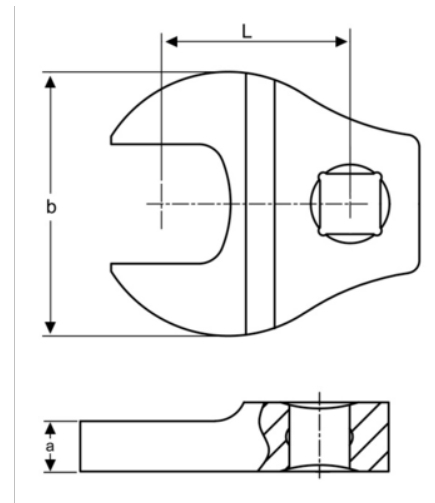

787-2.3/16

**Kukonjalka-avain 1/2",
kiintoavainpää 2-3/16"**

TUOTETIEDOT

- Kukonjalka-avain, kiintoavainpää
- 1/2"-neliövääntiö
- Kromattu kiiltävä pinta on laadukas

- Kestävää erikoisterästä
- Standardit: ISO 1174, DIN 3120

TUOTEATTRIBUUTIT

Tuote			a	b	L	
787-2.3/16	1/2 in	2.3/16 in	14 mm	115 mm	60 mm	1475 g

Follow the Fish!