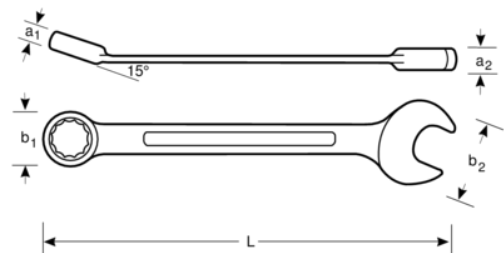

111M-85

**Kiintosilmukka-avain,
taivutettu, mm-koot**

TUOTETIEDOT

- Mukava käyttää patentoidun U-muotoisen varren ansiosta
- Avoimen pään kulma 15° , kapea pää parantaa pääsyä kohteisiin
- Silmukkapään kulma 15° , suojaa rystysiä ja parantaa otetta
- Suuret kokomerkinnot molemmin puolin helpottavat tunnistamista
- SB: myymäläpakkaus muovisella tietokortilla
- 12-kulmainen Dynamic-Drive™ -profiili pidentää ruuvien ja muttereiden käyttöikä
- Kromattu mikromattapinta on laadukas
- Erikoisterästä
- Helppo luettavuus ja tunnistus selkeiden merkintöjen ansiosta
- Helppo käyttää vaikeapääsyisissä paikoissa
- Standardit: ISO 691, ISO 7738, ISO 3318, ISO 1711-1 ja DIN 3113

Follow the Fish!

TUOTEATTRIBUUTIT

Tuote		L	a1	a2	b1	b2	
111M-85	85 mm	790 mm	38 mm	30 mm	131 mm	179 mm	10000 g

Follow the Fish!