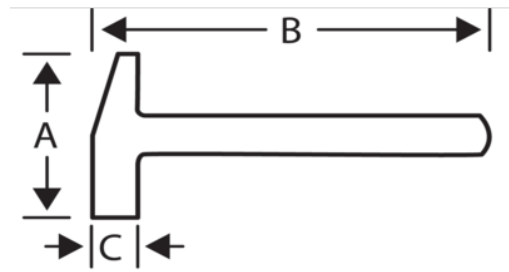

494

Rakentajan kirveet, putkimainen teräsvarsi

TUOTETIEDOT

- Liukumaton iskupinta ja naulanulosvetäjä
- GS-turvasertifioitu
- Putkimainen teräsvarsi ja käyttömukavuutta lisäävä kahvan pinnoite

TUOTEATTRIBUUTIT

Tuote		A	B	C	
494-600	600 g	179 mm	320 mm	69 mm	830 g

Follow the Fish!