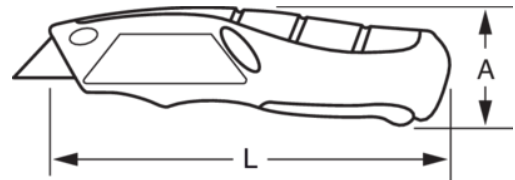

**SQZ150003**

**Mattoveitsi, sisäänvedettävä,  
kuminen kahva**

## TUOTETIEDOT

- Nopea teränvaihto
- Kuminen kahva lisää käyttömukavuutta
- Sisäänvedettävä terä lisää turvallisuutta
- Erittäin nopea terän käyttö ja vaihto: vetäytyy sisään sivupainikkeella ja pitenee alavivulla
- Paina painiketta ja poista terä, alavivulla saat uuden terän
- Kahvassa kuuden terän kasetti
- Raskaaseen käyttöön
- Myymäläpakkaus

## TUOTEATTRIBUUTIT

Tuote	L		
<b>SQZ150003</b>	170 mm	60 mm	320 g

**Follow the Fish!**