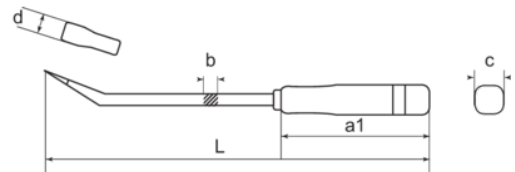

2484/S4

Lattapäivääntörautasarja, PP-kahva

## TUOTETIEDOT

- PVC-kahva
- Pituus: 200, 300, 450 ja 600 mm

- Vääntörautasarja
- PVC-kädensijat antavat kevyen muotoilun sekä mukavan ja voimakkaan vääntömahdollisuuden

Follow the Fish!

## TUOTEATTRIBUUTIT

Tuote		
2484/S4	42 x 145 x 693 mm	1520 g

## ASETA SISÄLTÖ

 <p>Väntörauta, PVC-kahva, 200 mm 2484-20</p>	 <p>Väntörauta, PVC-kahva, 300 mm 2484-30</p>
 <p>Väntörauta, PVC-kahva, 450 mm 2484-45</p>	 <p>Väntörauta, PVC-kahva, 600 mm 2484-60</p>